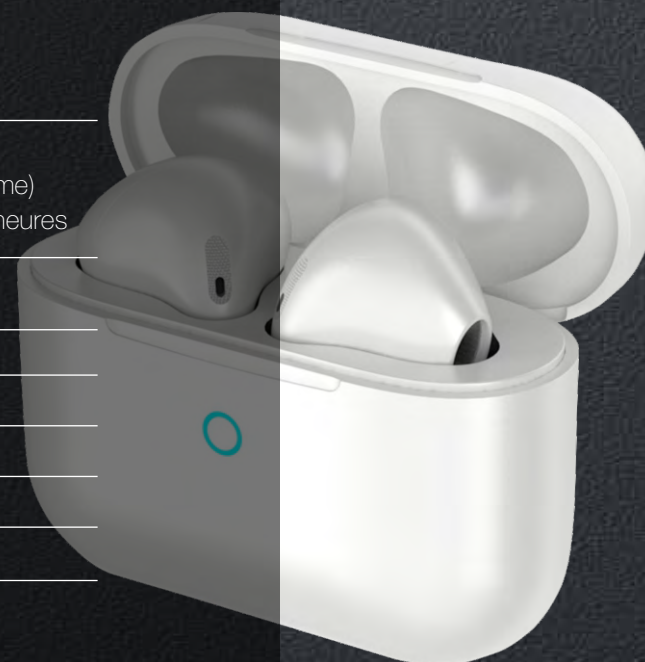

CONNECTIVITE

Compatibilité IOS / Android

PROFILS

HSP, HFP, A2DP ,AVRCPc

ETANCHEITE

Ip4

Dimension écouteurs : 40mm*16mm*23mm
Poids Base : 56 grs
Poids écouteurs : 4 grs

Jumelage
automatique

Appels
téléphoniques

Autonomie
20H

Toucher
tactile

TELEFUNKEN

Oreillettes sans fil
Compatible Bluetooth

EN
STOCK

23

TLC