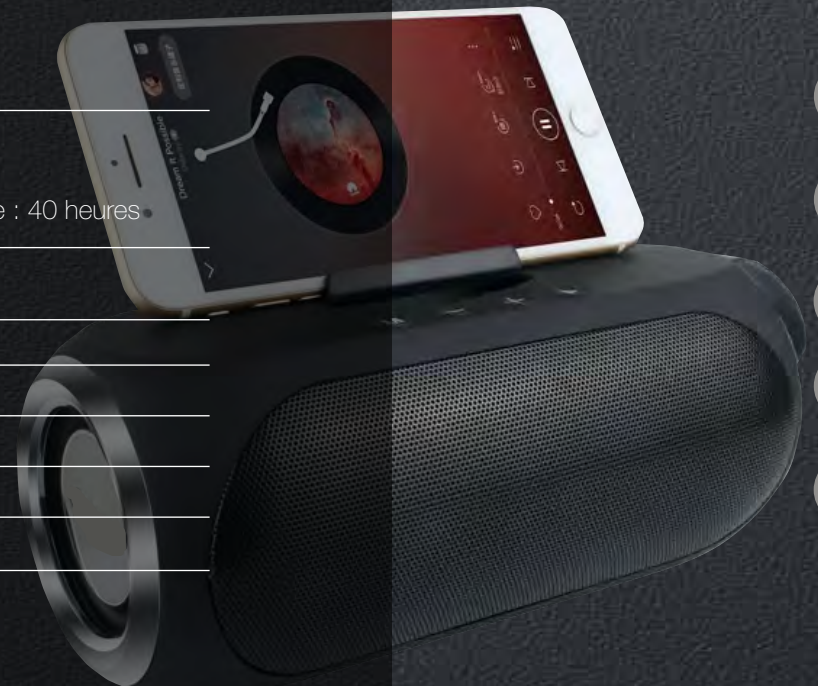

TYPE C

TWS

5.0 WIRELESS

TF CARD

16W