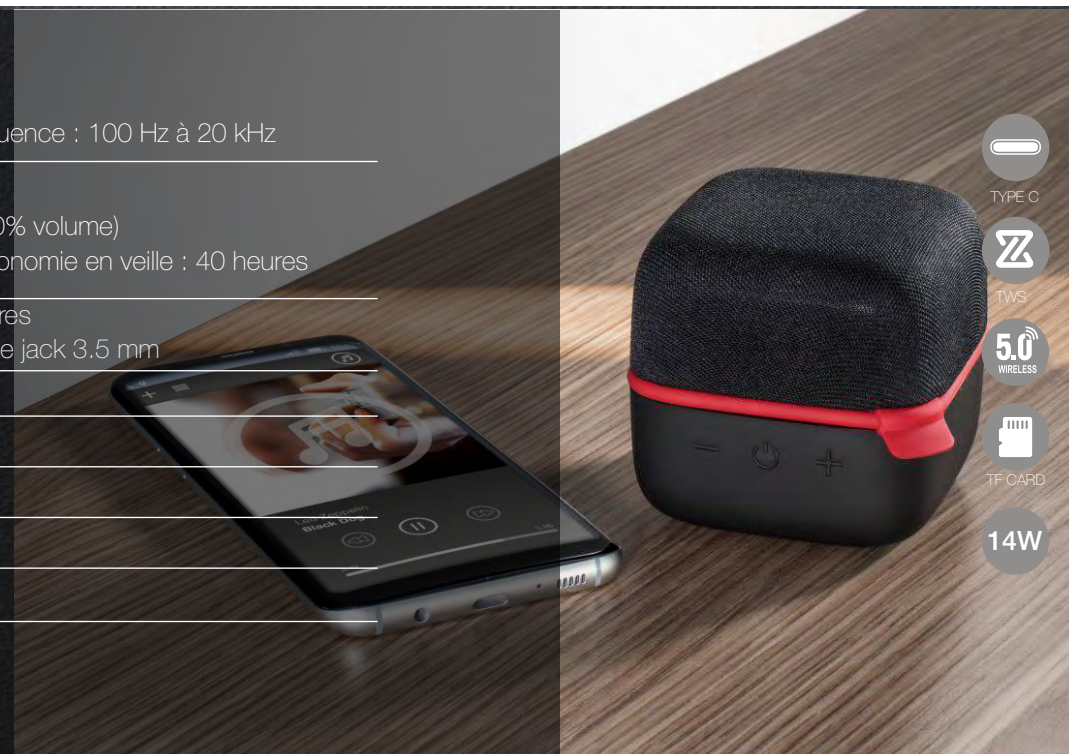

FONCTIONS

Ecoute musique : Stéréo Fonctions mains libres
Emplacement pour carte SD max 32Go - sortie jack 3.5 mm

TRANSMISSIONS

Distance de transmission : 10 Mètres

CHARGE

Interface de charge : Type C

CONNECTIVITE

Compatibilité IOS / Android

PROFILS

Bande passante 180Hz ~ 20KHz

ETANCHEITE

IpX5

Dimension 171*67*68.5 mm
Poids Base : 300 grs

TYPE C

TWS