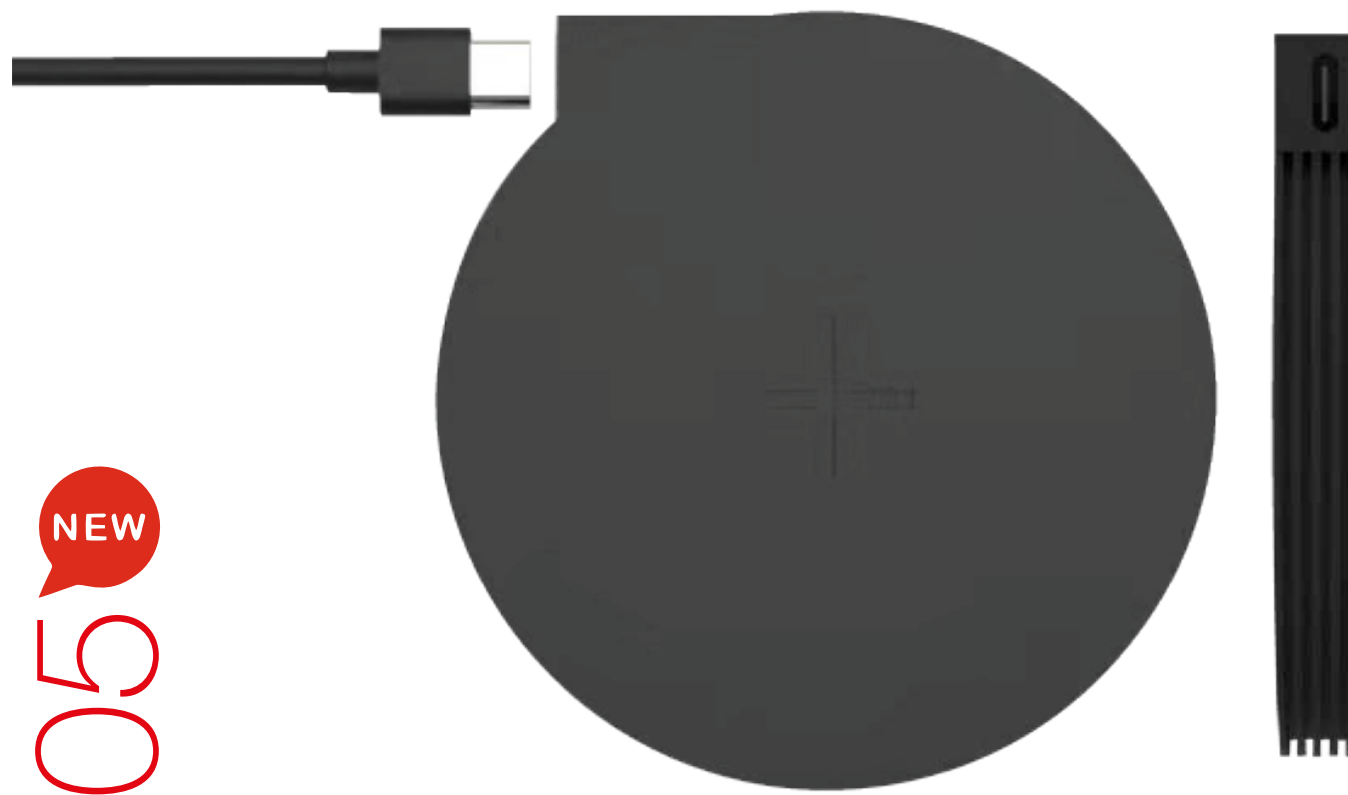

NEW
05

TLPW

TELEFUNKEN

Chargeur sans fil 15W
Fast charge

**ECO
CONCU**
ABS
RECYCLÉ

CERTIFICATION
60% ABS
RECYCLÉ

SPECS

Recharge sans fil rapide (jusqu'à 10 W) pour tous les appareils compatibles Qi
Capacité de charge disponible 5W, 7.5W et 10W

Alimentation

USB Type C

Caractéristiques

Entrée / 9V-1,67A / 5V-2A   Sortie / 5 - 9V

Charge

Compatible Fast charge avec alimentation secteur adapté

Compatibilité

Compatibilité IOS / Android

Dimension 160*160*10 mm
Poids Base : 120 grs