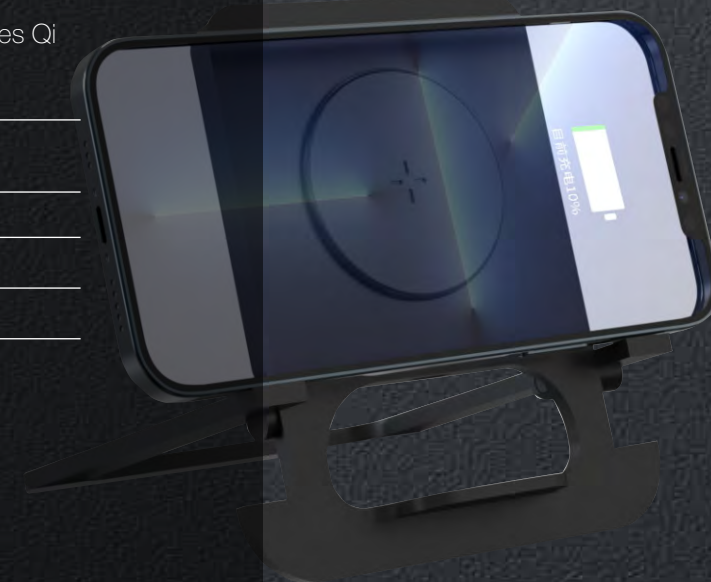

NEW
15

TELEFUNKEN

Chargeur sans fil 10W
Pliable et nomade

**ECO
CONCU**
ABS
RECYCLÉ

CERTIFICATION

60% ABS
RECYCLÉ

TLPW

SPECS

Recharge sans fil rapide (jusqu'à 10 W) pour tous les appareils compatibles Qi
Capacité de charge disponible 5W, 7.5W et 10W

Alimentation

USB Type C

Caractéristiques

Entrée / 9V-1,67A / 5V-2A   Sortie / 5 - 9V

Charge

Compatible Fast charge avec alimentation secteur adapté

Compatibilité

Compatibilité IOS / Android

Dimension 171*67*68.5 mm
Poids Base : 120 grs